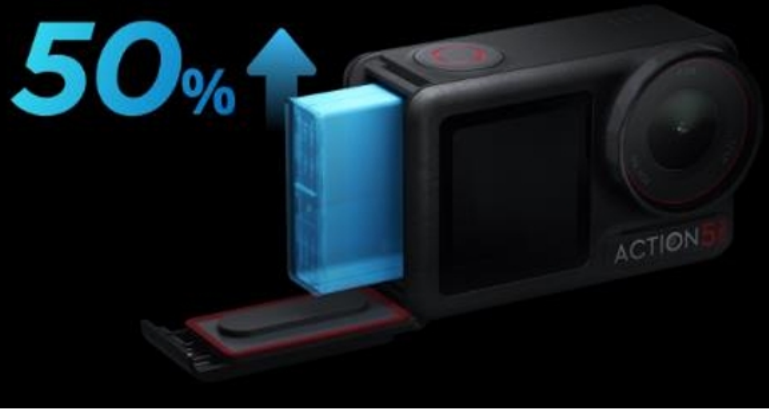

Duración extendida de la batería: 4 horas

El tiempo de funcionamiento ha aumentado en un 50%. [2] Una sola batería proporciona hasta 4 horas de uso. [3] Graba hasta 3,6 horas [4] a -20° C.

50%