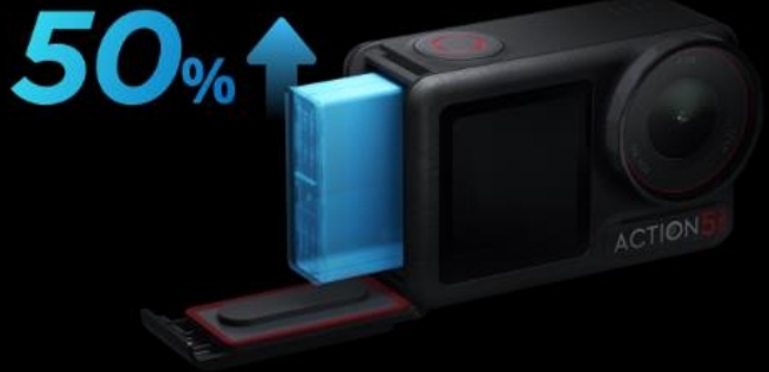

Categoría	Detalle
Sensor	CMOS de 1/1,3"
Calidad de video	4K/60 fps, 1080p/240 fps
Resolución de fotos	40 Mpx
Estabilización	RockSteady 3.0/3.0+
Pantalla	OLED, alto brillo
Resistencia al agua	Hasta 20 metros sin carcasa
Conectividad	Wi-Fi, Bluetooth 5.1, USB-C
Batería	Hasta 160 minutos en grabación estándar
Tiempo de carga	1.2 horas (carga rápida)
Peso y tamaño	145 g / 70.5 x 44.2 x 32.8 mm
Temperatura operativa	-20°C a 45°C

Duración extendida de la batería: 4 horas

El tiempo de funcionamiento ha aumentado en un 50%. [2] Una sola batería proporciona hasta 4 horas de uso. [3] Graba hasta 3,6 horas [4] a -20° C.

50%

Pantallas táctiles duales OLED de alto brillo